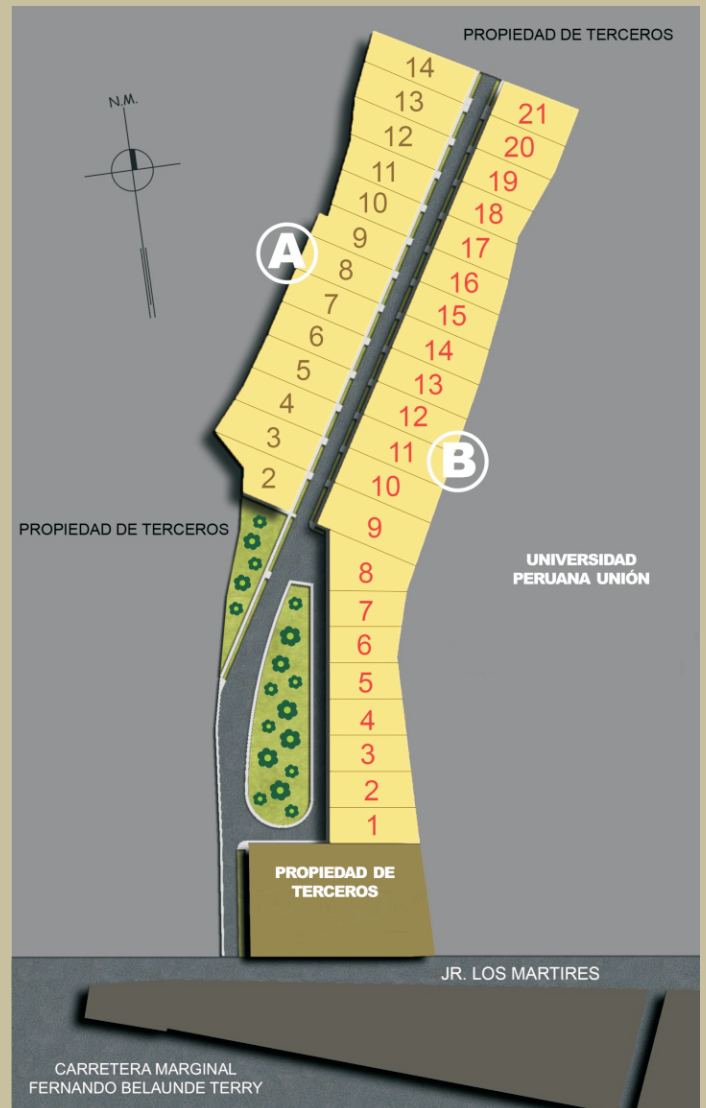

vive en la ciudad con la tranquilidad del campo

proyecto de lotización residencial

UBICACION

Urbanización Santa Lucía,
Al costado de la Universidad Peruana Unión,
frente al Colegio Militar de Tarapoto.

Servicios en Régimen de Propiedades
exclusivas (Asociación de propietarios),

EL PROYECTO CONTEMPLA

3,247 m² en áreas verdes de propiedad común.
Vía principal afirmada,
Iluminación pública y agua potable
Acceso a TV por Cable
Pórtico de ingreso con caseta de control.
Muros comunes construidos.
Arborización.

(42)9676542 - RPM #302371
(42)9953301 - RPM #301024
info@tarapotonegocios.com
www.tarapotonegocios.com

Lotes 37 Propiedades desde 505 m² hasta 942 m².

Condiciones 50% Cuota inicial.
Saldo financiado a 12, 24 y 36 meses.