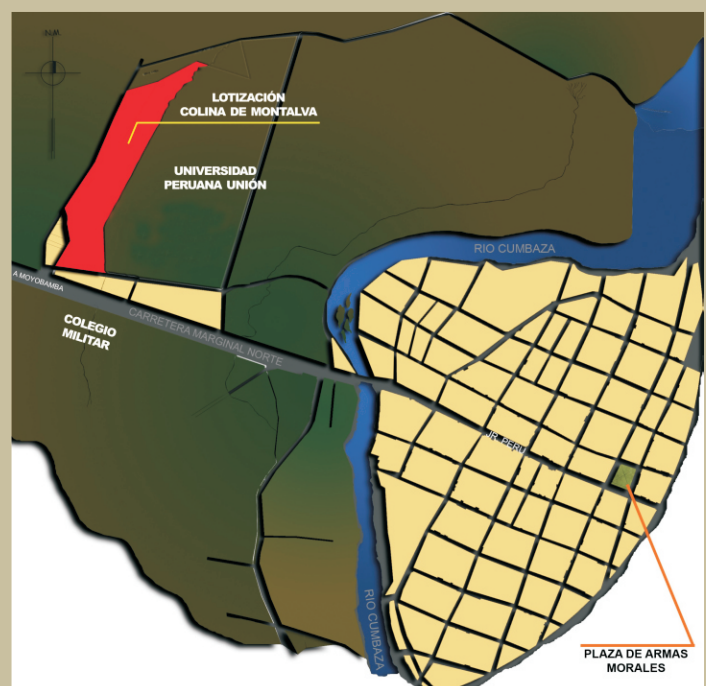

vive en la ciudad con la tranquilidad del campo

proyecto de lotización residencial

UBICACION

Urbanización Santa Lucía,
Al costado de la Universidad Peruana Unión,
frente al Colegio Militar de Tarapoto.

Servicios en Régimen de Propiedades
exclusivas (Asociación de propietarios),

EL PROYECTO CONTEMPLA

3,247 m² en áreas verdes de propiedad común.
Vía principal afirmada,
Iluminación pública y agua potable
Acceso a TV por Cable
Pórtico de ingreso con caseta de control.
Muros comunes construidos.
Arborización.

(42)9676542 - RPM #302371
(42)9953301 - RPM #301024
info@tarapotonegocios.com
www.tarapotonegocios.com

Lotes 37 Propiedades desde 505 m² hasta 942 m².

Condiciones 50% Cuota inicial.
Saldo financiado a 12, 24 y 36 meses.